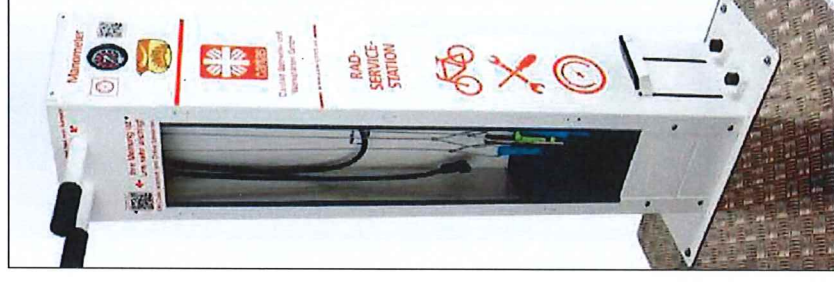

CBW Standard Plus

- Design in CBW Optik
- Grundfarbe: Weiß (RAL 9003), Rot (RAL 3020), Anthrazit (RAL 7016), Edelstahl
- Aufdruck Ihres Logos an Kopfseite / Seitenteile
- Lieferzeit nach Designfinalisierung ca. 6 Wochen

Preise in CBW Design (+ Ihr Logo)	EUR (netto)
• Radservicestation Edelstahl	2.015,00 €
• Grundfarbe CBW	140,00 €
• Werkzeugpaket	115,00 €
• Branding CBW + Ihr Logo	

Gesamt	2.270,00 €
zzgl. 7 % MwSt	158,90 €
Gesamt (brutto)	2.428,90 €

cbw

caritas betriebs-und werkstätten