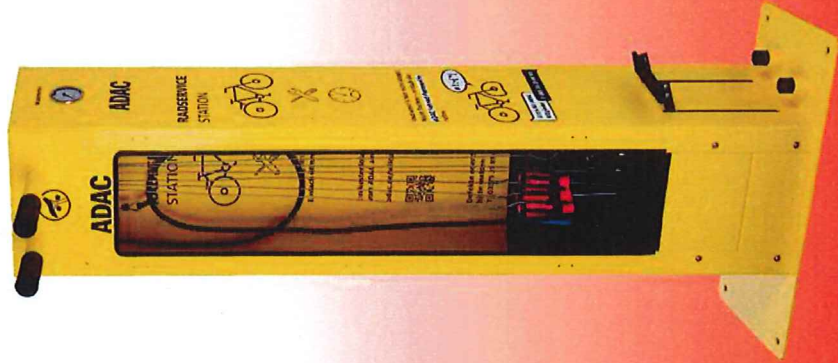

CBW Radservicestation Handout

cbw

caritas betriebs-und
werkstätten

Mich kann
man kaufen
oder mieten

Farbe &
Design nach
Wunsch

Beschreibung / Idee

- für Ihr Unternehmen werben
- Herstellung und Wartung durch Menschen mit Assistenzbedarf
- den Radverkehr in Ihrer Umgebung stärken
- zum Klimaschutz beitragen
- Radfahrer, Rollstuhlfahrer und Eltern mit Kinderwagen bei kleinen Pannen unterstützen
- Steuerliche Vorteile, sowie Reduzierung der Ausgleichsabgabe und gesonderte Bedingungen im Ausschreibungsverfahren

- Ausgleichsabgabenreduktion nach § 223 SGB IX möglich
- Sozialverträgliche Ausführung der Arbeiten durch Menschen mit Assistenzbedarf, zertifiziert nach DIN EN ISO 9001:2015

Auf Wunsch mobile
Bodenplatte oder Fundament

Vandalismus geschützte
Fußluftpumpe

demnächst alternativ
auch mit Handpumpe

Herstellung / Support

Technische Standards

- Gehäuse aus rostfreiem und solidem Edelstahl
- professionelle Konstruktion, Herstellung und Support
- Vandalismus geschützte Fußpumpe
- Werkzeugpaket
- Befestigung auf dübelfertigem Untergrund
- Kundenbewertung durch QR-Code Aufbringung und Verlinkung zu unserer Homepage möglich