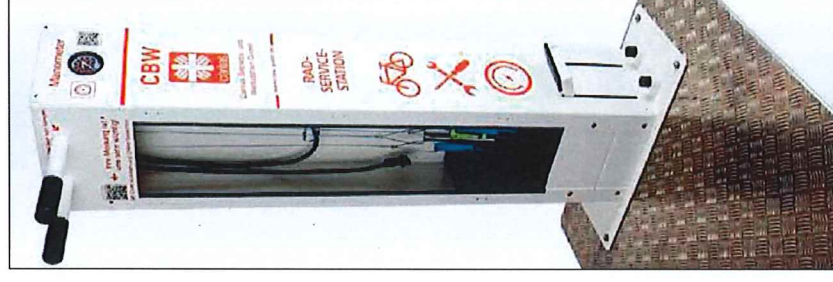

2.155,00 €

150,85 €

2.305,85 €

CBW Standard Plus

- Design in CBW Optik
- Grundfarbe: Weiß (RAL 9003), Rot (RAL 3020), Anthrazit (RAL 7016), Edelstahl
- Aufdruck Ihres Logos an Kopfseite / Seitenteile
- Lieferzeit nach Designfinalisierung ca. 6 Wochen