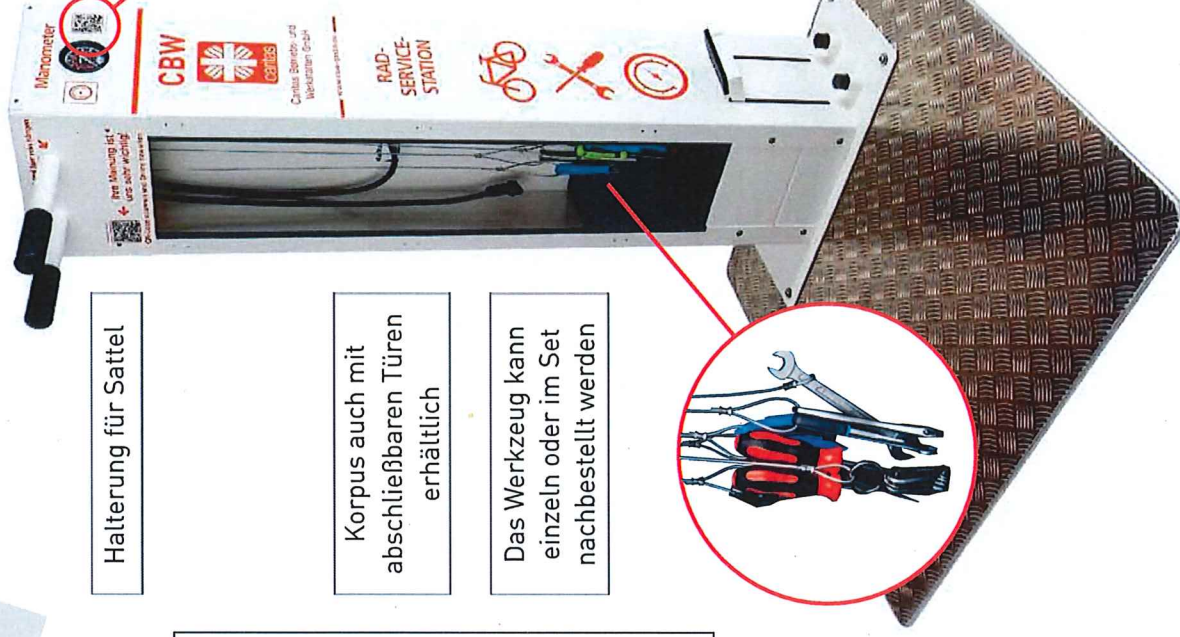

Herstellung / Support

Technische Standards

- Gehäuse aus rostfreiem und solidem Edelstahl
- professionelle Konstruktion, Herstellung und Support
- Vandalismus geschützte Fußpumpe
- Werkzeugpaket
- Befestigung auf dübelfertigem Untergrund
- Kundenbewertung durch QR-Code Aufbringung und Verlinkung zu unserer Homepage möglich

Optionale Leistungen

- Temporäre Aufstellung durch separate Bodenplatte
- Diebstahlschutzvorrichtung bei temporärer Aufstellung
- Wartung vor Ort
- Abschließbare Türen

cbw

caritas betriebs- und werkstätten

Halterung für Sattel

Korpus auch mit abschließbaren Türen erhältlich

Das Werkzeug kann einzeln oder im Set nachbestellt werden

Beispiel QR-Code
Seriennummer: 1901-08

Bewerten Sie hier die Radservicestation und geben Sie evtl. vorhandene Beschädigungen an.

So könnte eine Bewertung aussehen